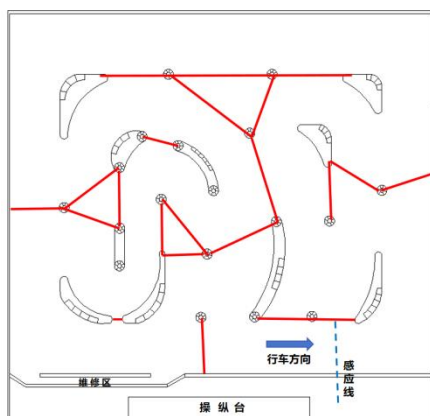

（四）1/18 平路車競速賽公發馬達於指導教師賽前會議時領取（10月31日下午），賽前會議信息查看《2024年杭州市中小學生車輛模型競賽賽前會議通知》。1/10 四驅電動房車公發輪胎於當天報到時領取。

（五）參賽選手需攜帶市民卡或者身份證，少先隊員須佩戴紅領巾。

（六）參賽選手需按照賽場安排位置對號入座，嚴禁隨意改變入座區域。

（七）組委會有關根據競賽實際情況，調整當日賽程安排。

（八）遙控車競速賽請於賽前完成個人感應器號碼（7位數字）的補上報與核對（已上報情況詳見附件二：參賽選手公式）。掃碼完成補上報。

### (一) 遥控车竞速赛

1. 赛道整体长约23米、宽约20米，道宽2-3米，室外柏油地面。行车方向为逆时针，赛道路线如图所示：

2. **1/18平路车竞速赛自备电池**，竞赛现场不提供电源充电。其他项目和组别提供220V电源，参赛选手自带接线板，充电时需使用专用防爆袋。